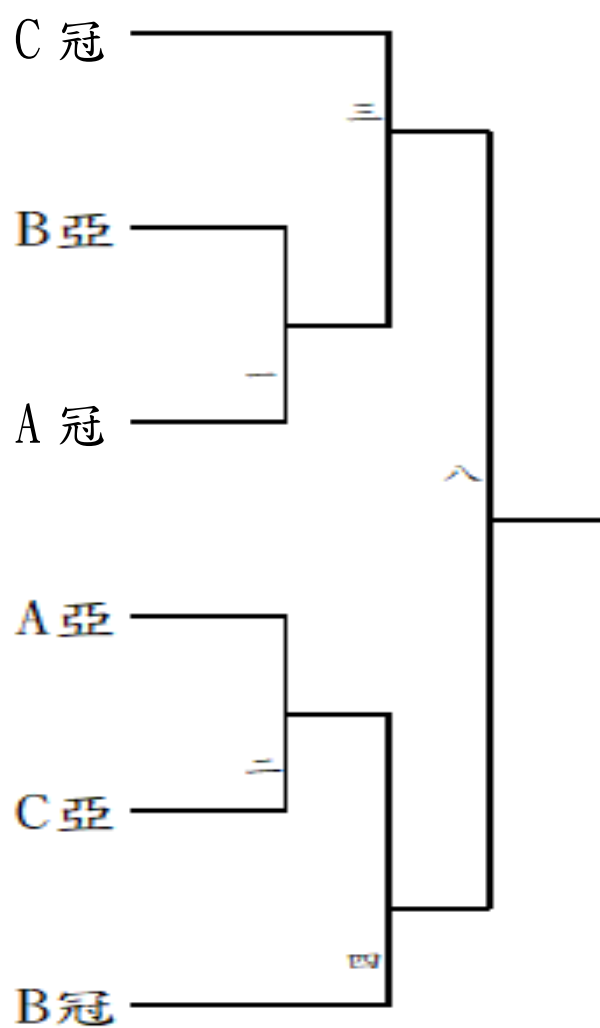

2024 靜宜 3S 盃排球錦標賽 抽籤前公告

賽事賽程及即時成績，請掃描>>>

<https://3s.nchu.edu.tw/205/game/score>

各組預賽分組與賽程，抽籤後請參閱
賽事官網 / 競賽資訊 / 賽程與成績

大專男 6 隊，分 2 組。社男 7 隊，分 3 組。

社女 6 隊，分 2 組。社混 17 隊，分 6 組。

各組預賽單循環，每組均 取前兩名 進入決賽
預賽兩局制，決賽 3 局 2 勝制。

大專男生組決賽，取 第 1 名 頒獎

社會男子組決賽，取前 2 名 頒獎

社會女子組決賽，取 第 1 名 頒獎

社會混合組決賽，取前 3 名 頒獎

排球比賽場地配置圖

甲

乙

丙