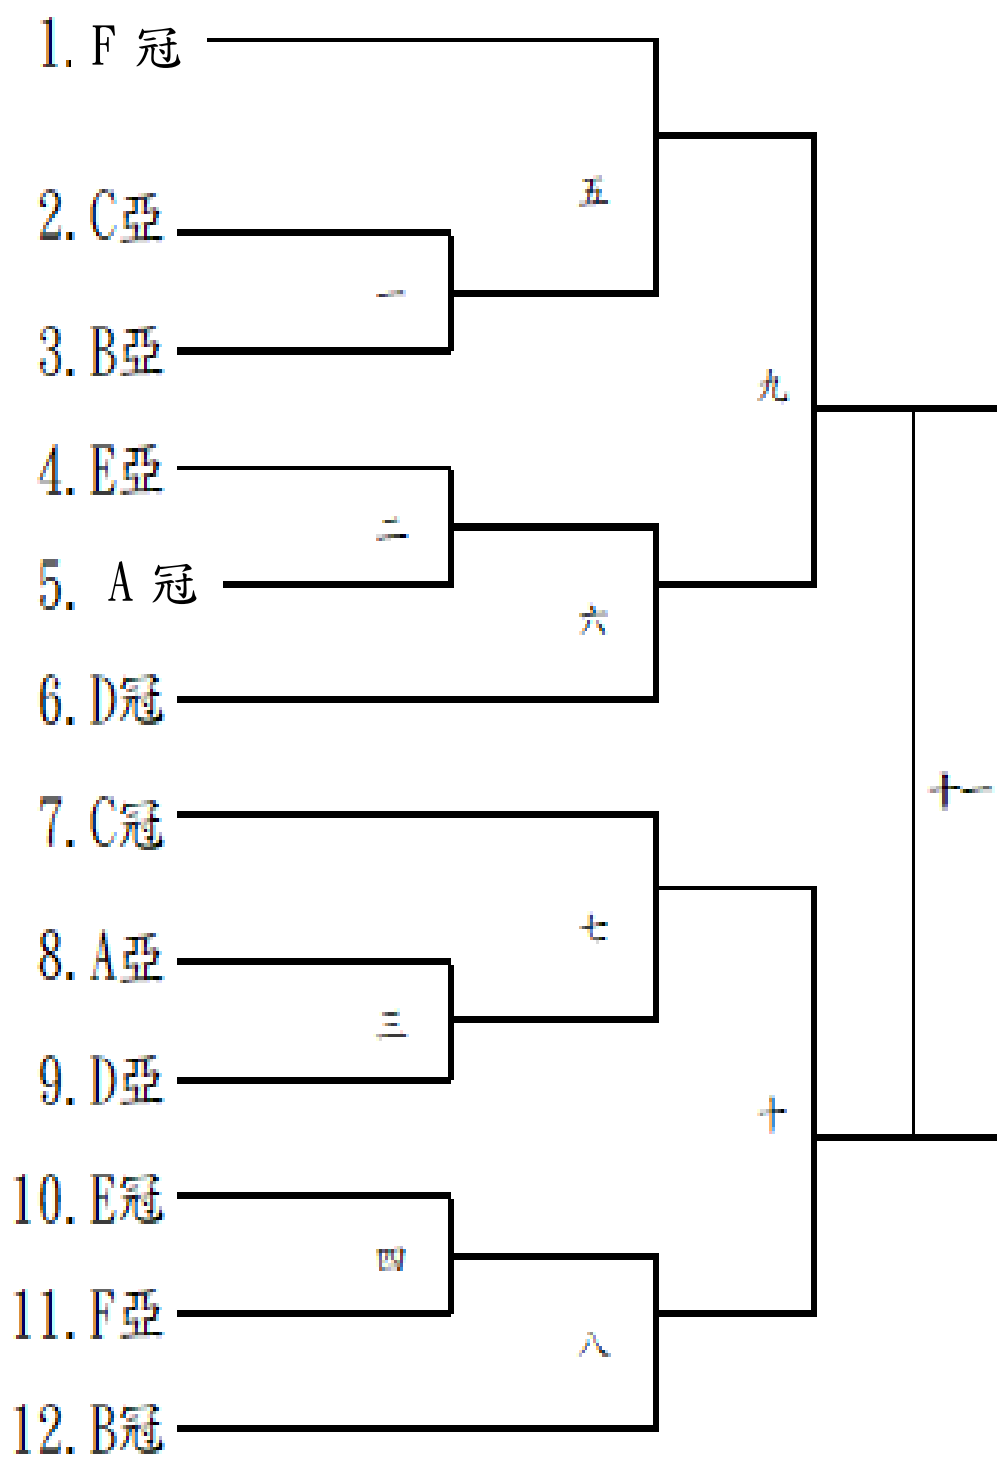

2024 靜宜 3S 盃排球錦標賽 抽籤前公告

賽事賽程及即時成績，請掃描>>>

<https://3s.nchu.edu.tw/205/game/score>

各組預賽分組與賽程，抽籤後請參閱
賽事官網 / 競賽資訊 / 賽程與成績

大專男 6 隊，分 2 組。社男 7 隊，分 3 組。

社女 6 隊，分 2 組。社混 17 隊，分 6 組。

各組預賽單循環，每組均 取前兩名 進入決賽
預賽兩局制，決賽 3 局 2 勝制。

大專男生組決賽，取 第 1 名 頒獎

社會男子組決賽，取前 2 名 頒獎

社會女子組決賽，取 第 1 名 頒獎

社會混合組決賽，取前 3 名 頒獎

排球比賽場地配置圖

甲

乙

丙