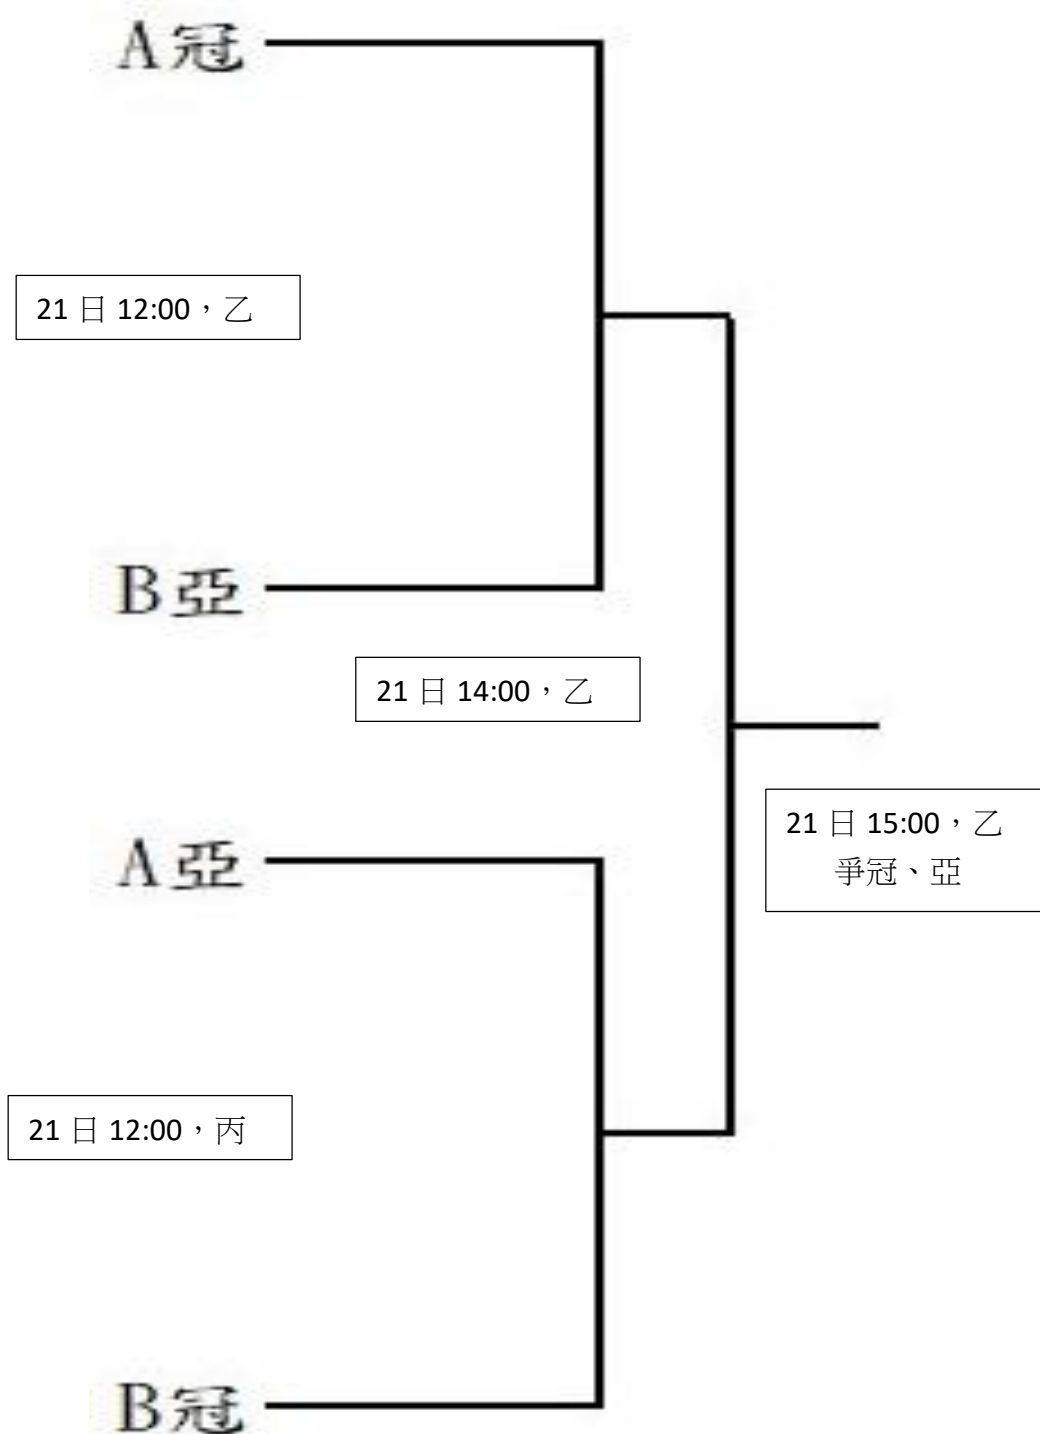

大專女子組決賽【取前 3 名頒獎】

【四強賽歡迎兩隊同意下打單局 31 分制】