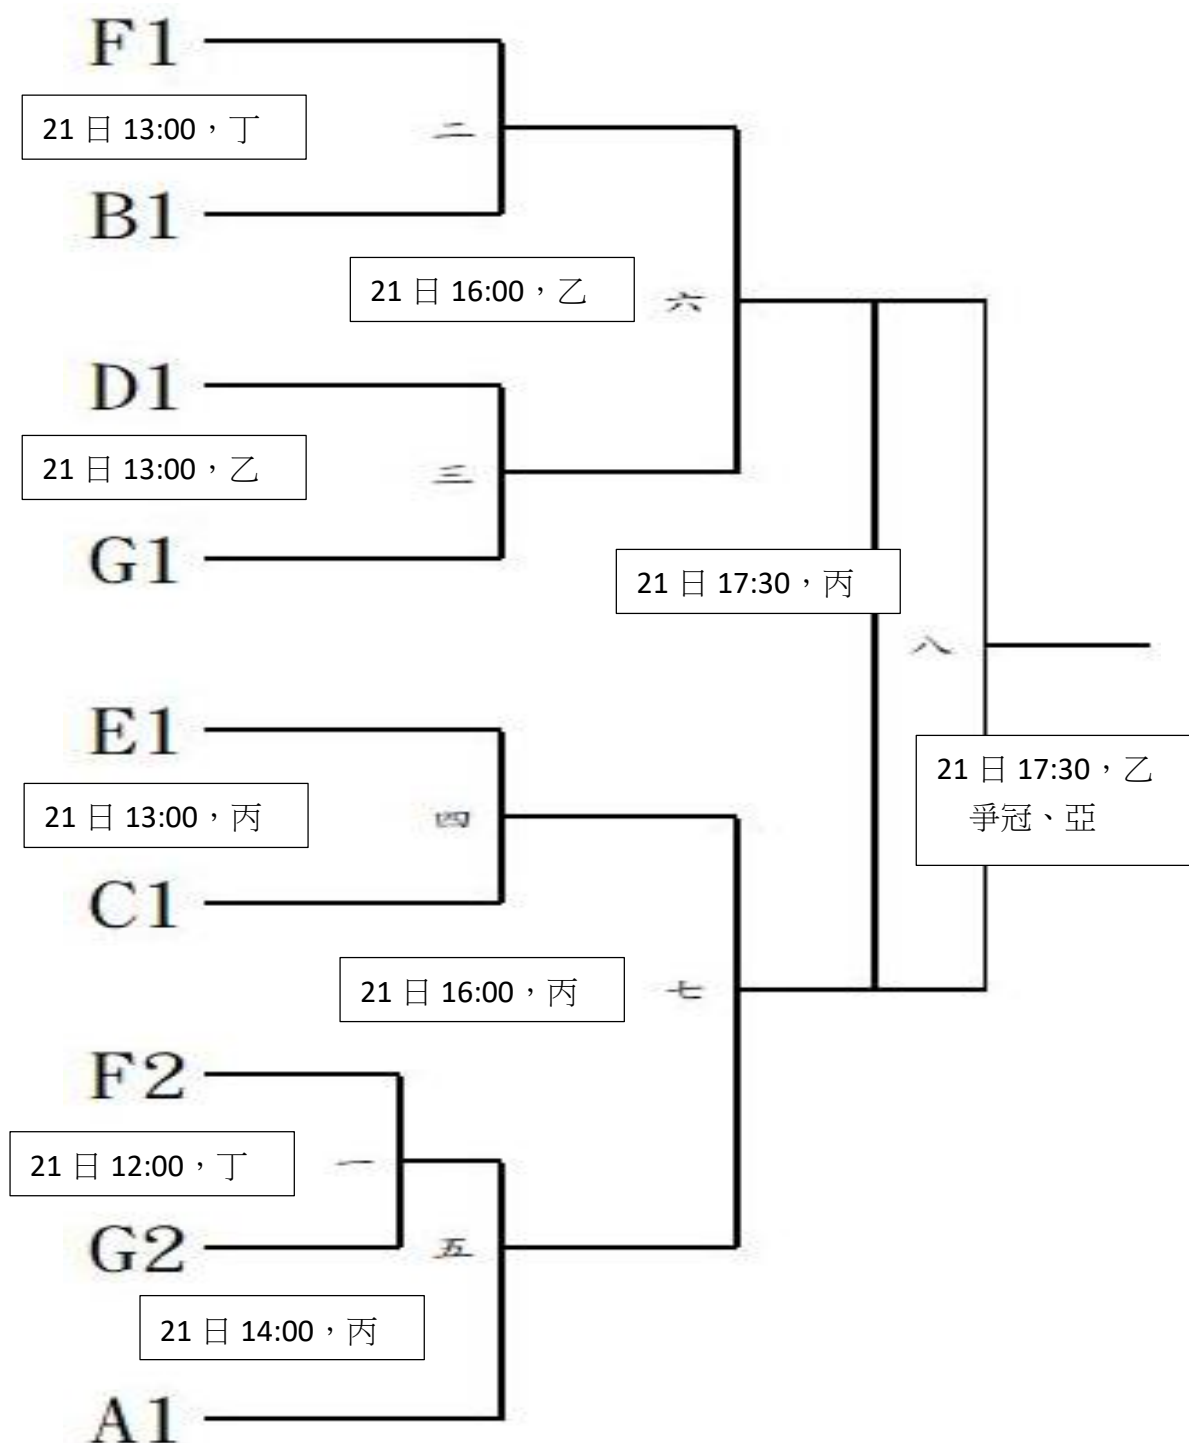

公開混合組決賽 【取前 4 名頒獎】

【四強賽歡迎兩隊同意下打單局 31 分制】