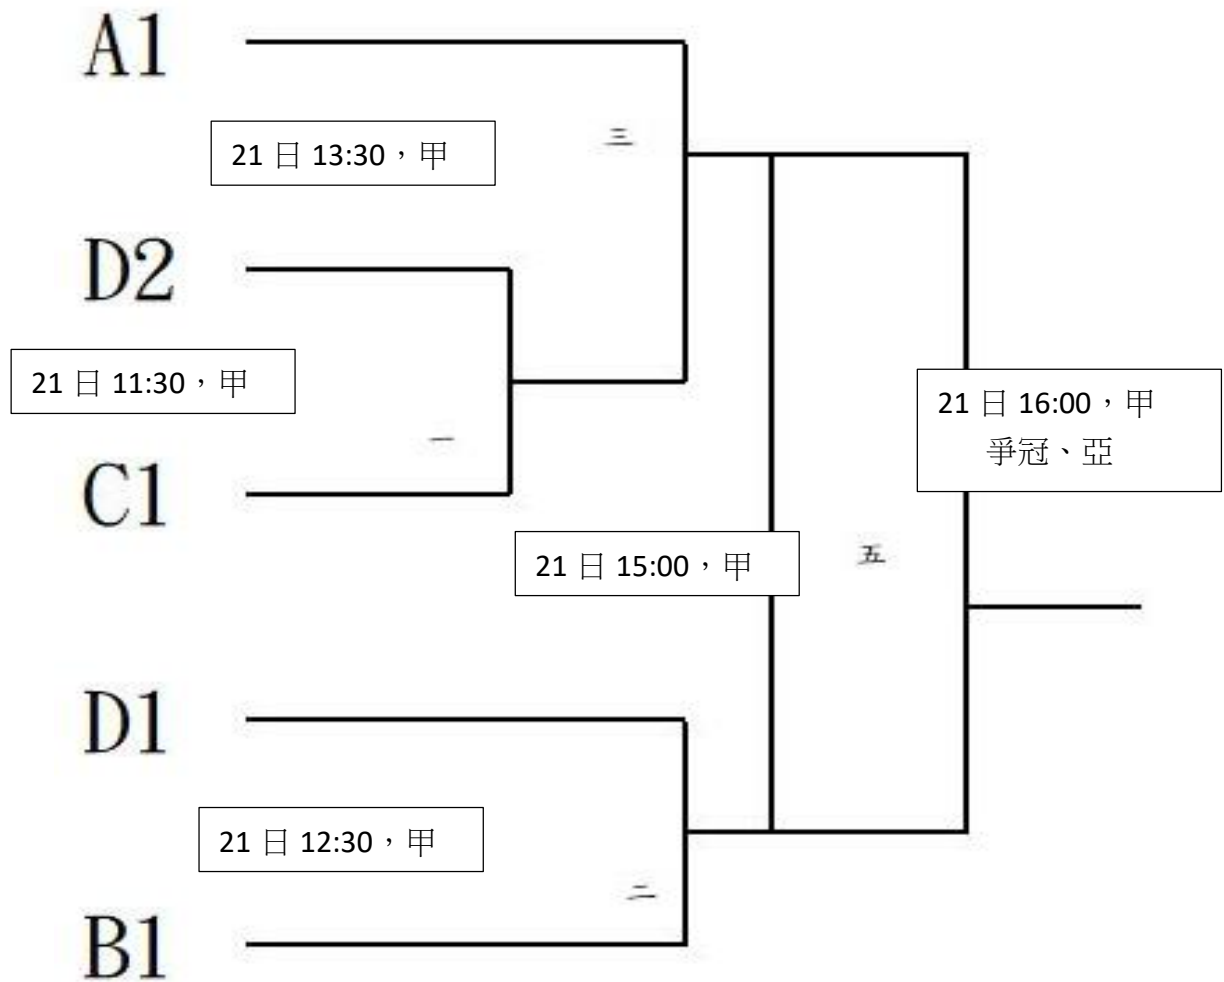

110 學年度興大盃排球錦標賽

公告、官網
賽程與成績

請掃描

抽籤結果與預賽賽程，請參閱【競賽資訊】中的「賽程與成績」內容

預賽採 3-4 隊單循環，**3 取 1，4 取 2** 進入決賽
採單淘汰制！

大專男子組決賽【取前 4 名頒獎】

【四強賽歡迎兩隊同意下打單局 31 分制】

大專女子組決賽【取前 3 名頒獎】