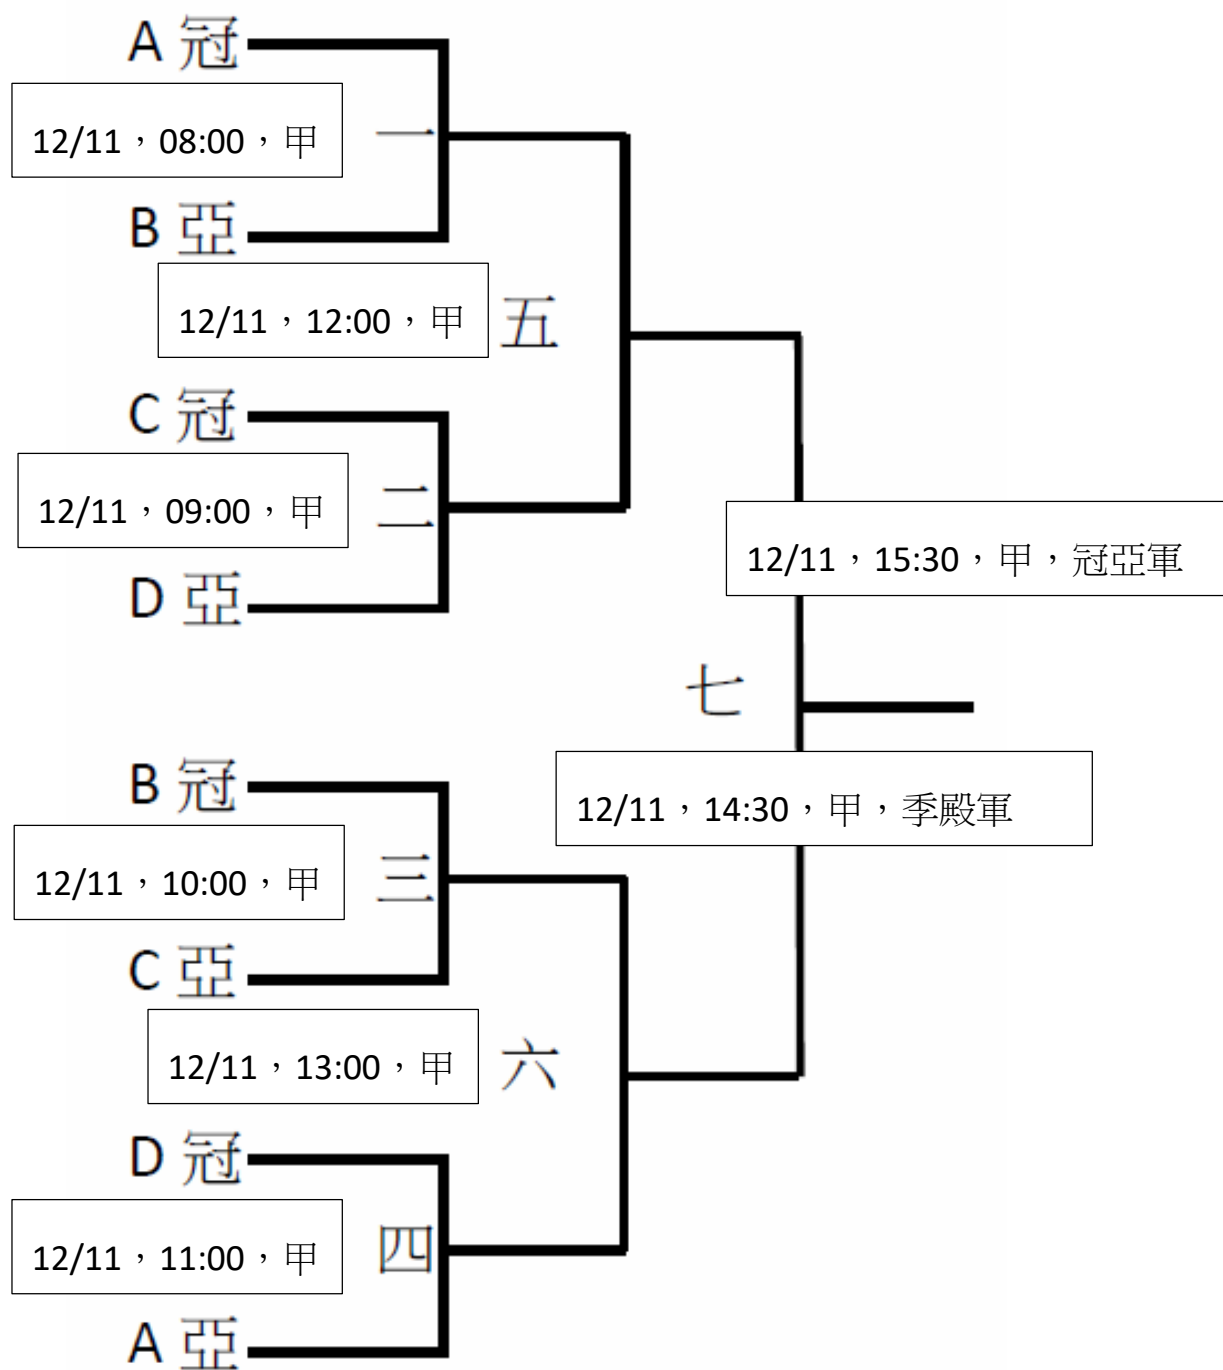

2022 鴻遠 3S 商管盃排球錦標賽 秩序冊

賽事賽程及即時成績，請掃描>>>

各組預賽分組與賽程

請參閱官網 / 競賽資訊 / 賽程與成績

各組預賽單循環，每組均 取前兩名 進入決賽

大專男生組決賽，取前 4 名 頒獎

大專女生組決賽，取前三名 頒獎

排球比賽場地配置圖