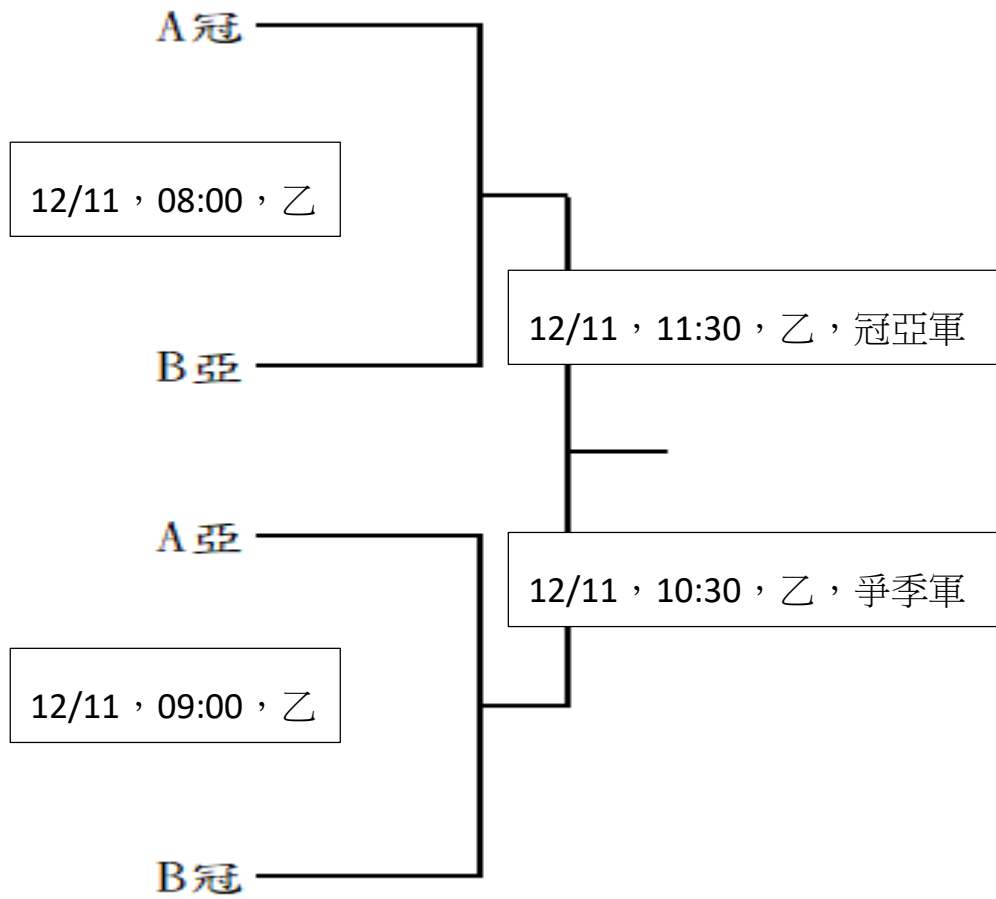

2022 鴻遠 3S 商管盃排球錦標賽 秩序冊

賽事賽程及即時成績，請掃描>>>

各組預賽分組與賽程

請參閱官網 / 競賽資訊 / 賽程與成績

各組預賽單循環，每組均 取前兩名 進入決賽

大專男生組決賽，取前 4 名 頒獎

大專女生組決賽，取前三名 頒獎

排球比賽場地配置圖