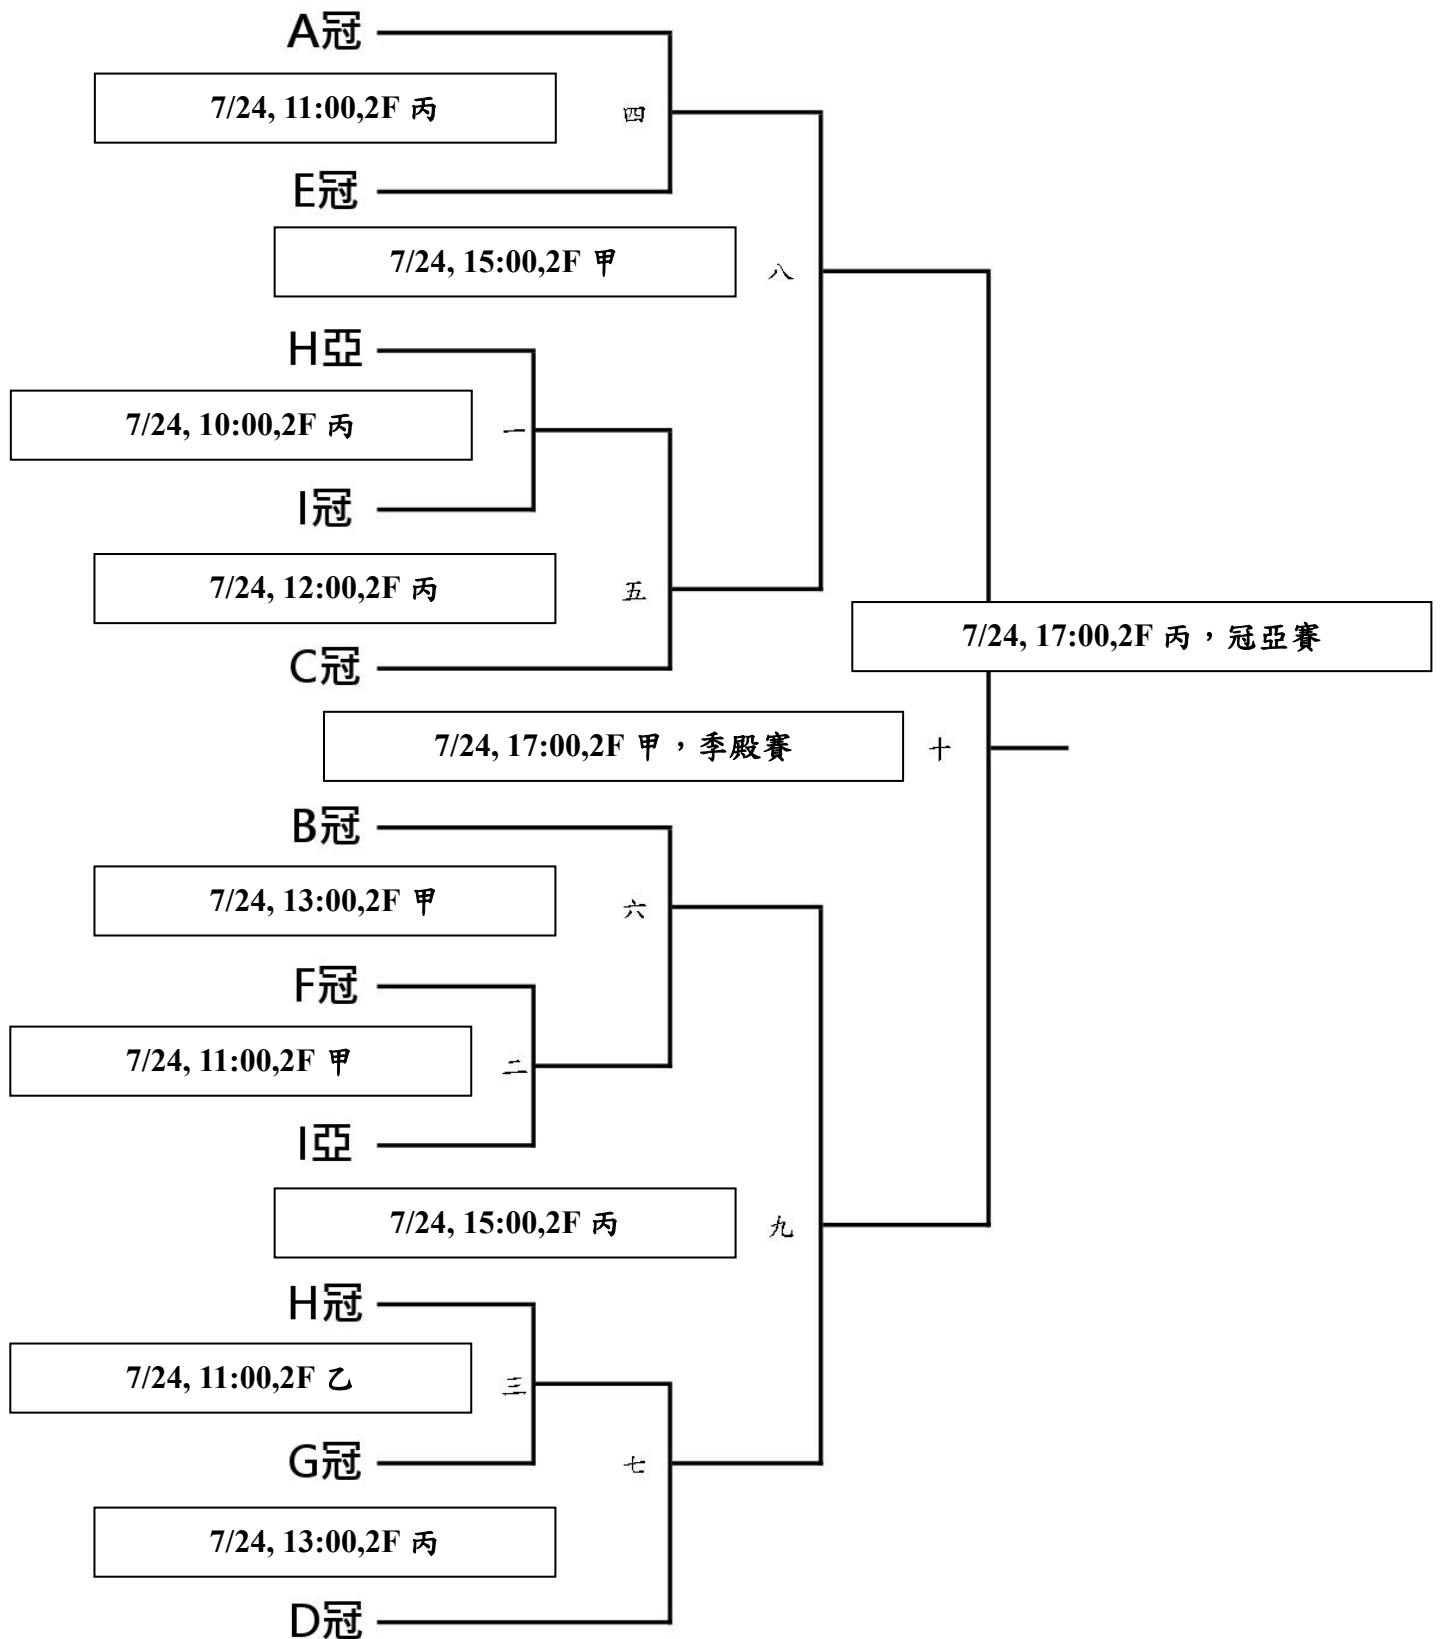

社會男子組決賽【取前4名頒獎】