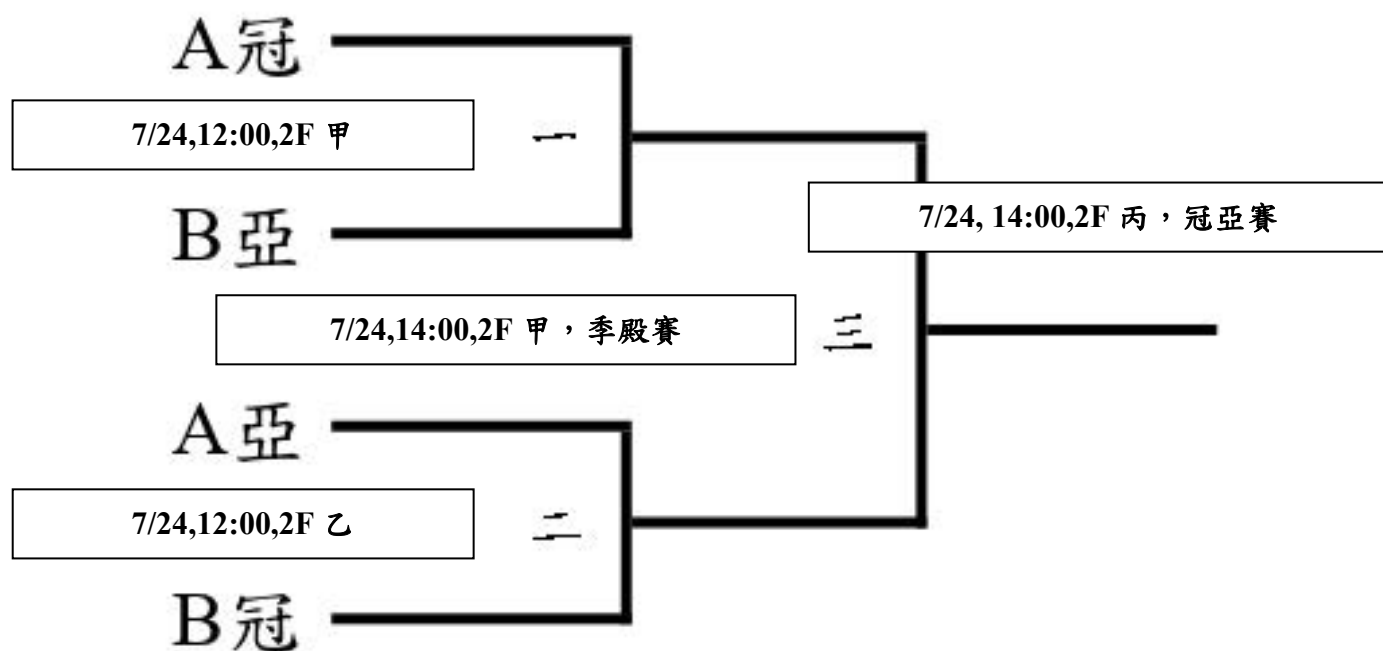

大專男子組決賽【取前3名頒獎】