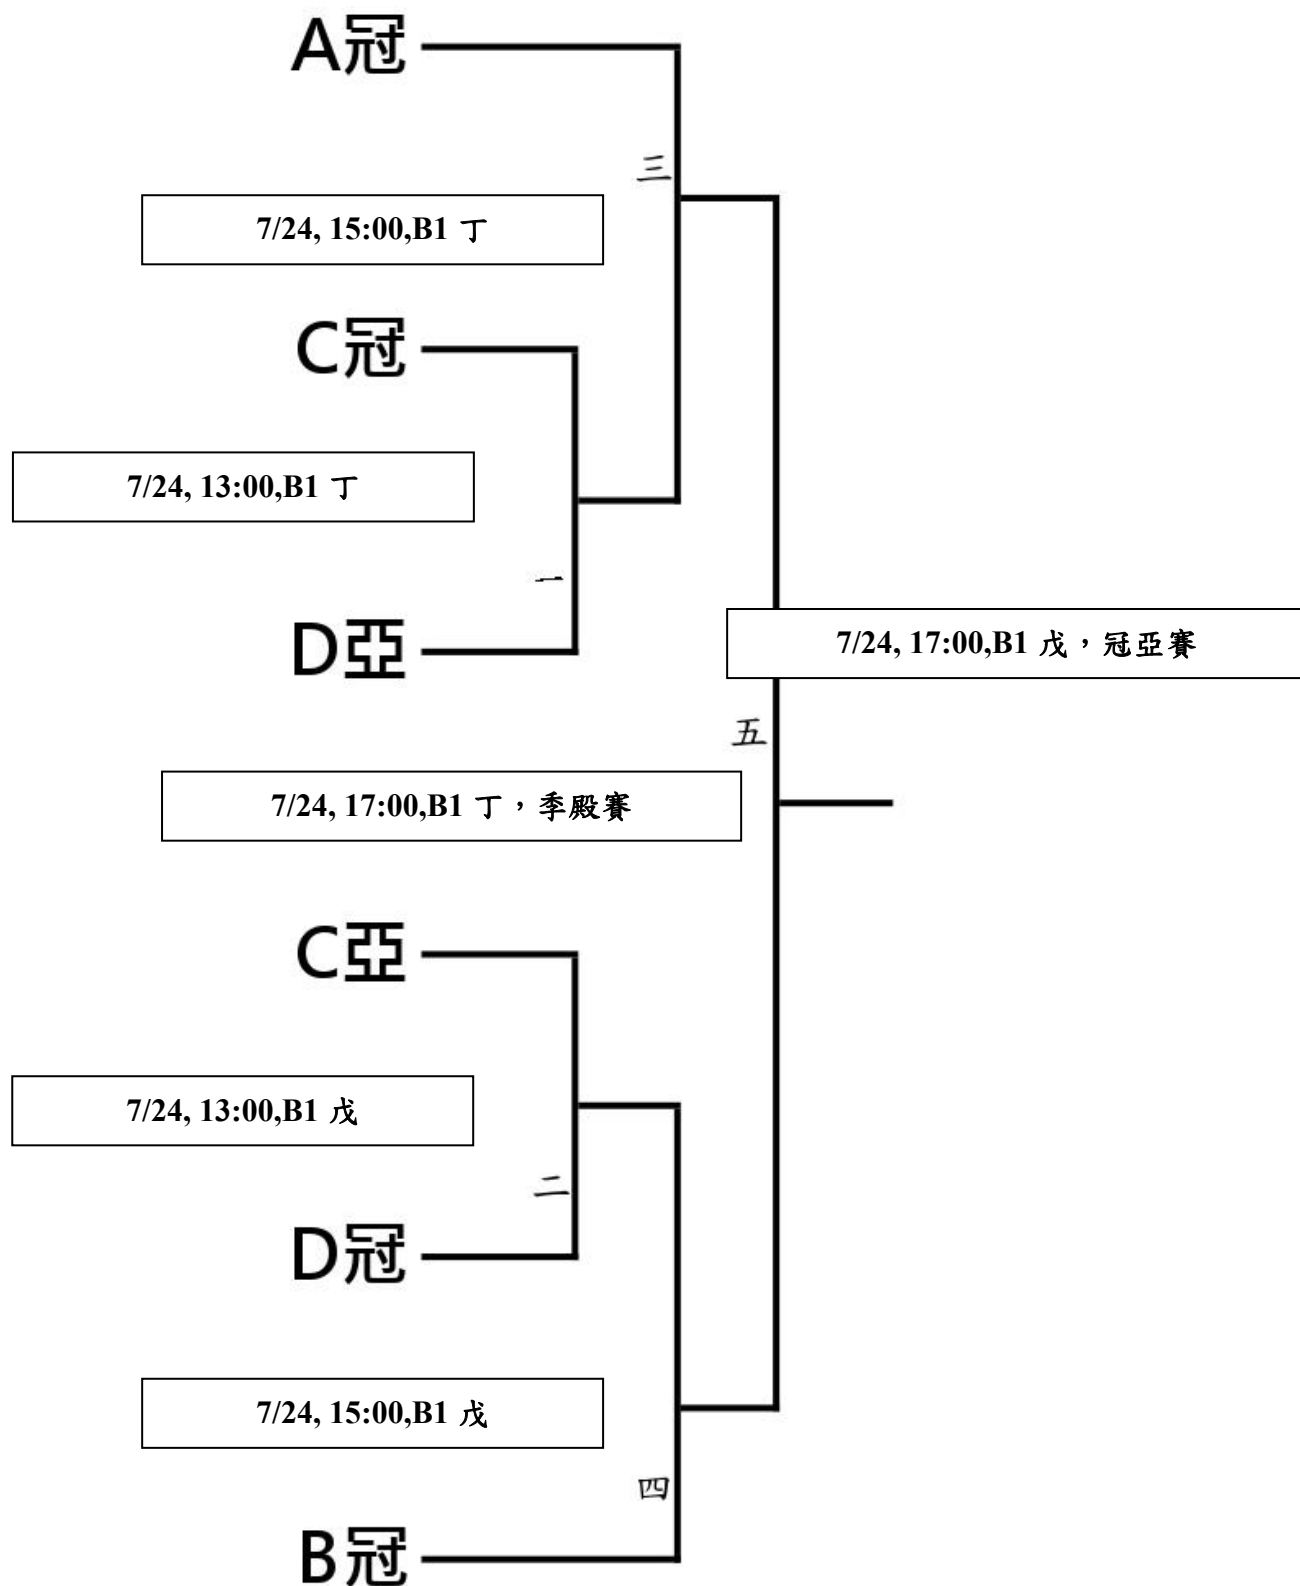

社會混合組決賽【取前4名頒獎】