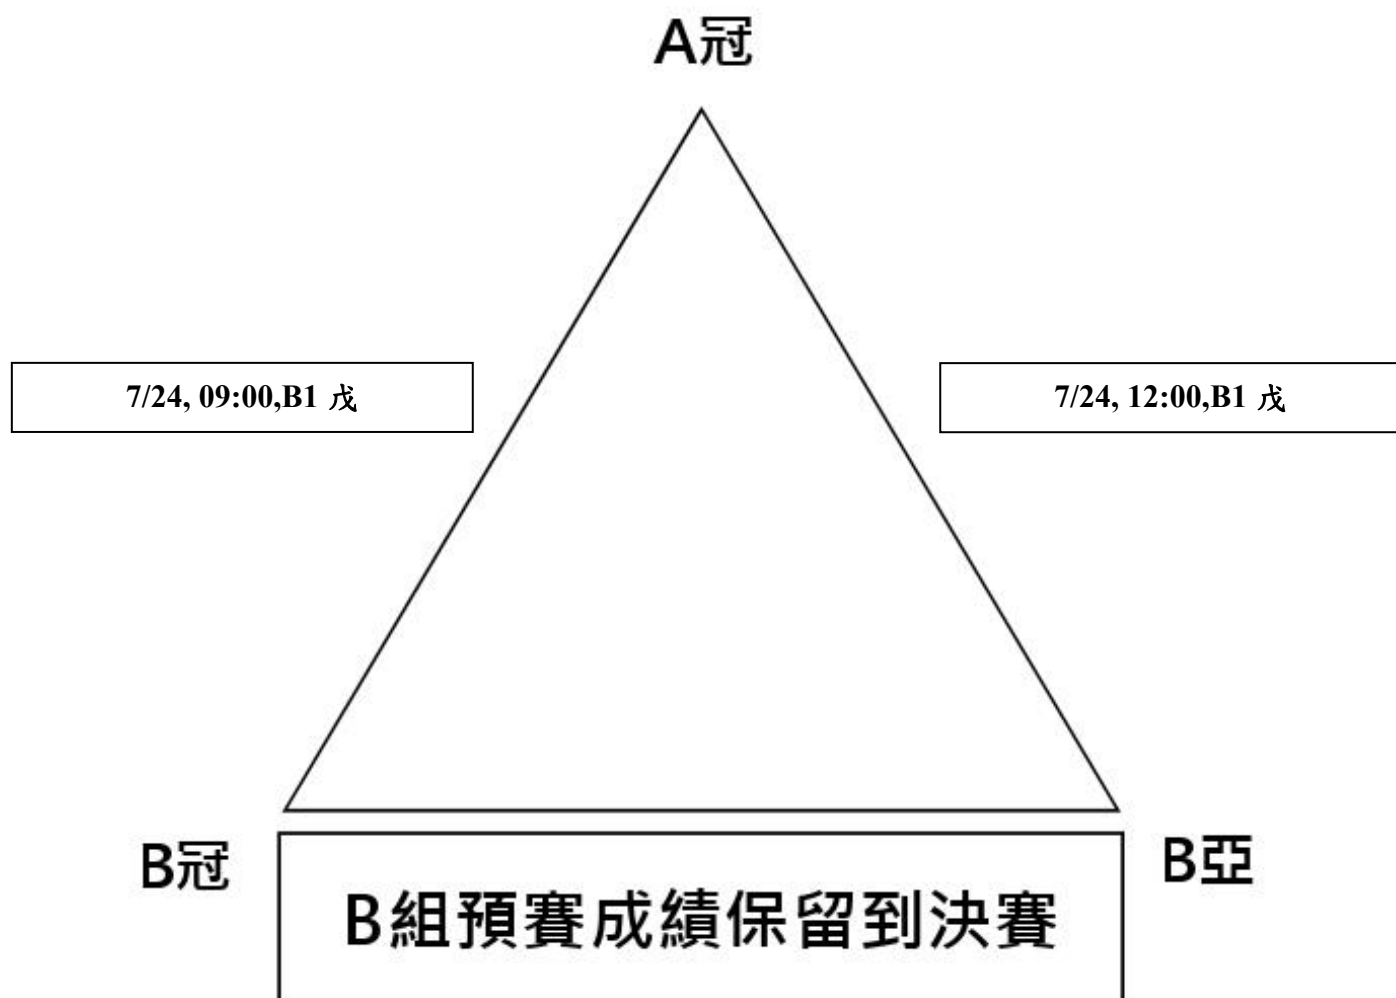

大專女子組決賽【取前3名頒獎】