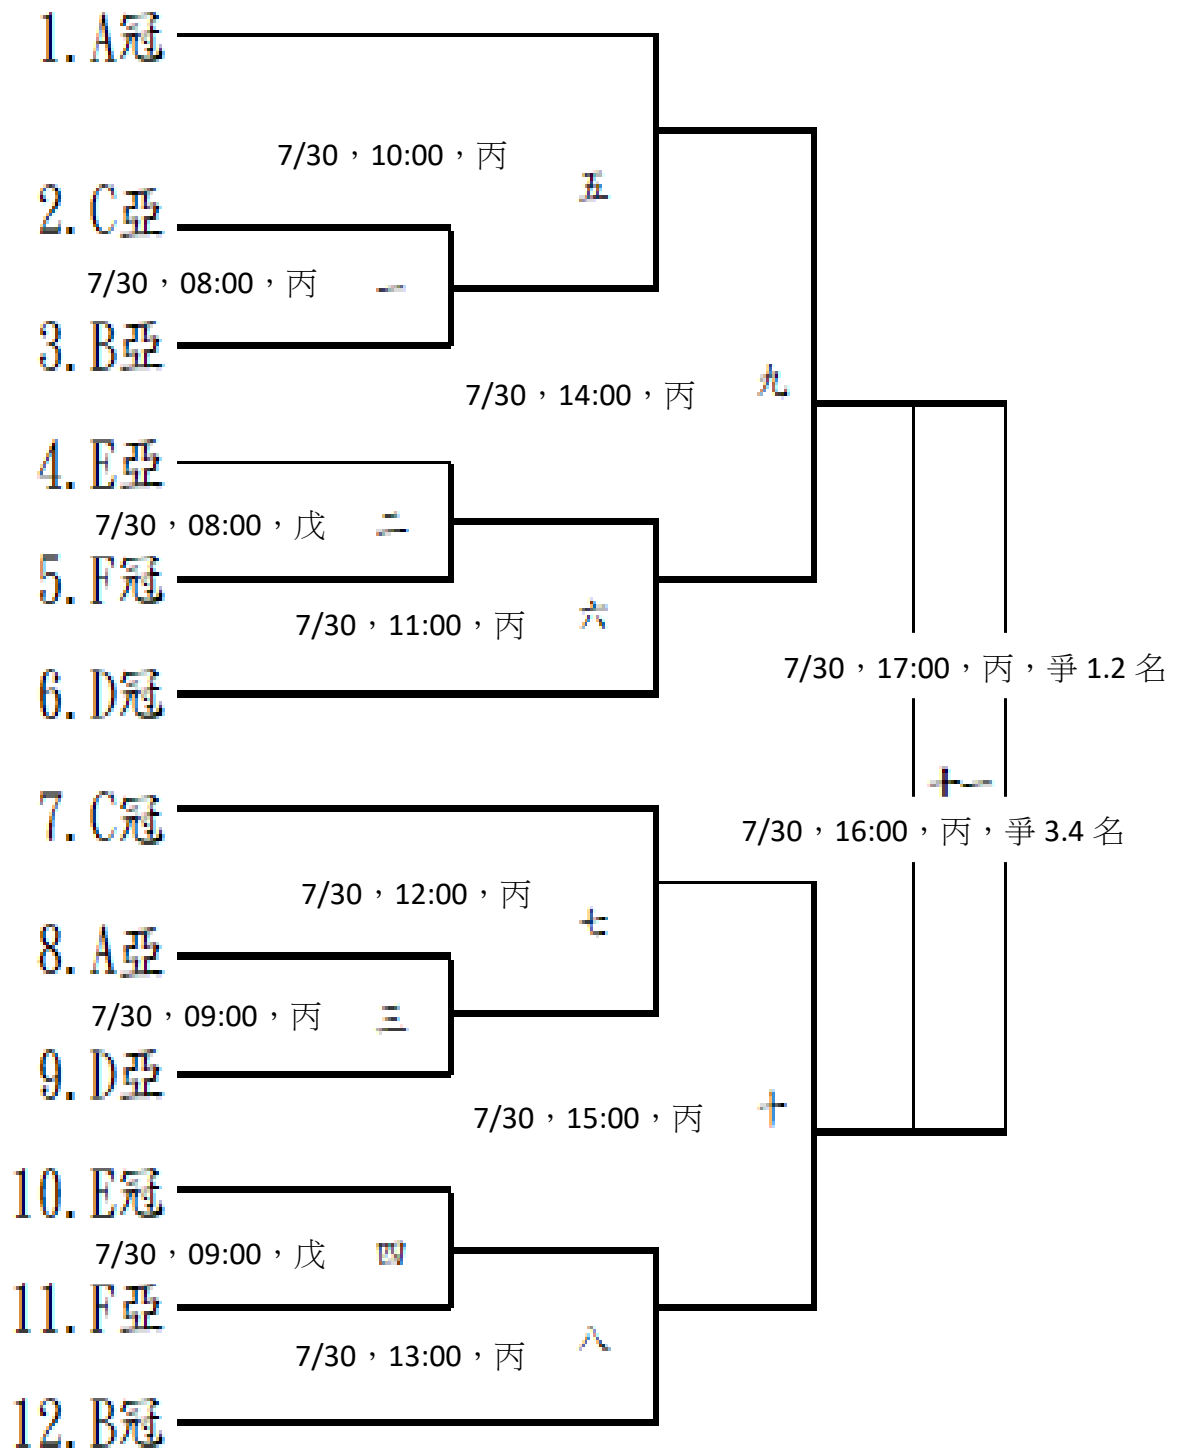

# 排球比賽場地配置圖

體育館二樓司令台

體育館 B1 司令台

甲

丁

乙

丙

戊