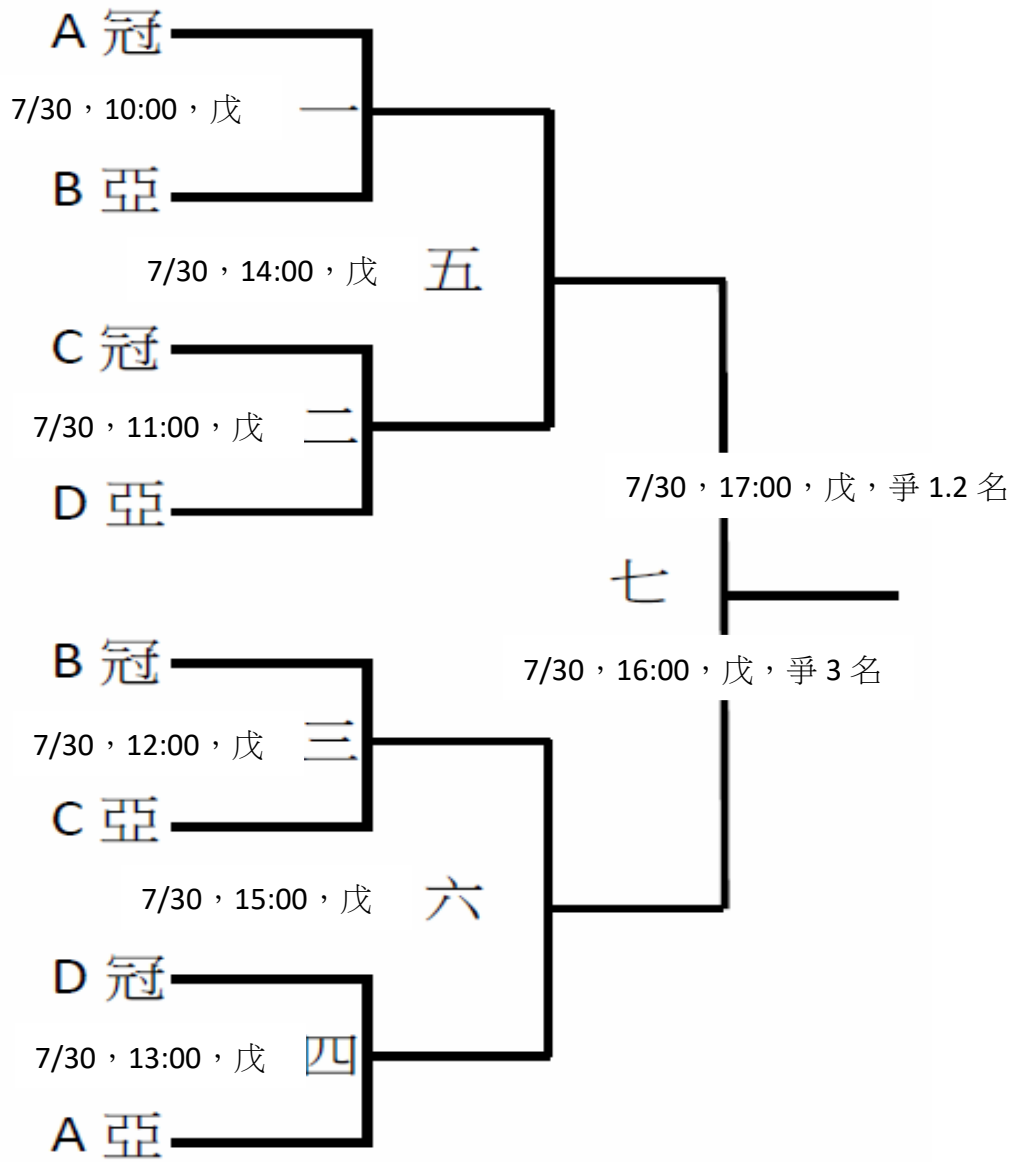

社會女子組決賽，取前 3 名 頒獎