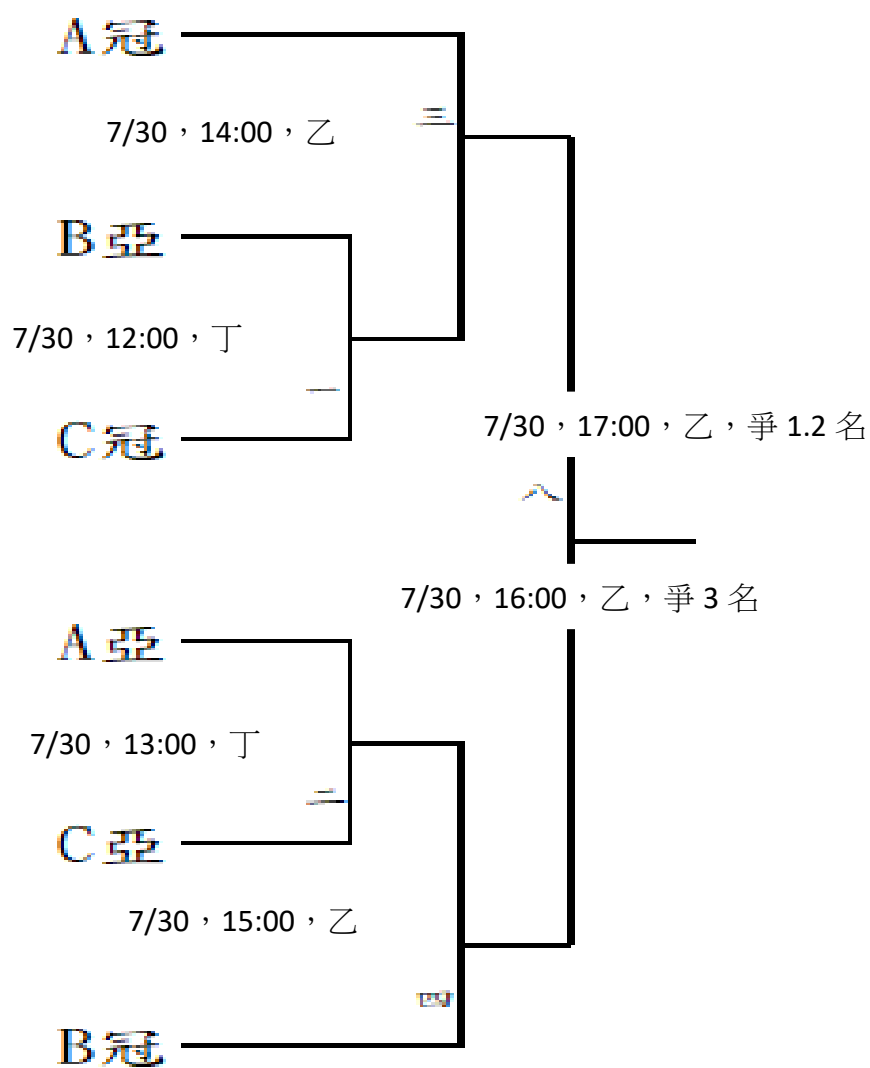

大專男生組決賽，取前 3 名 頒獎