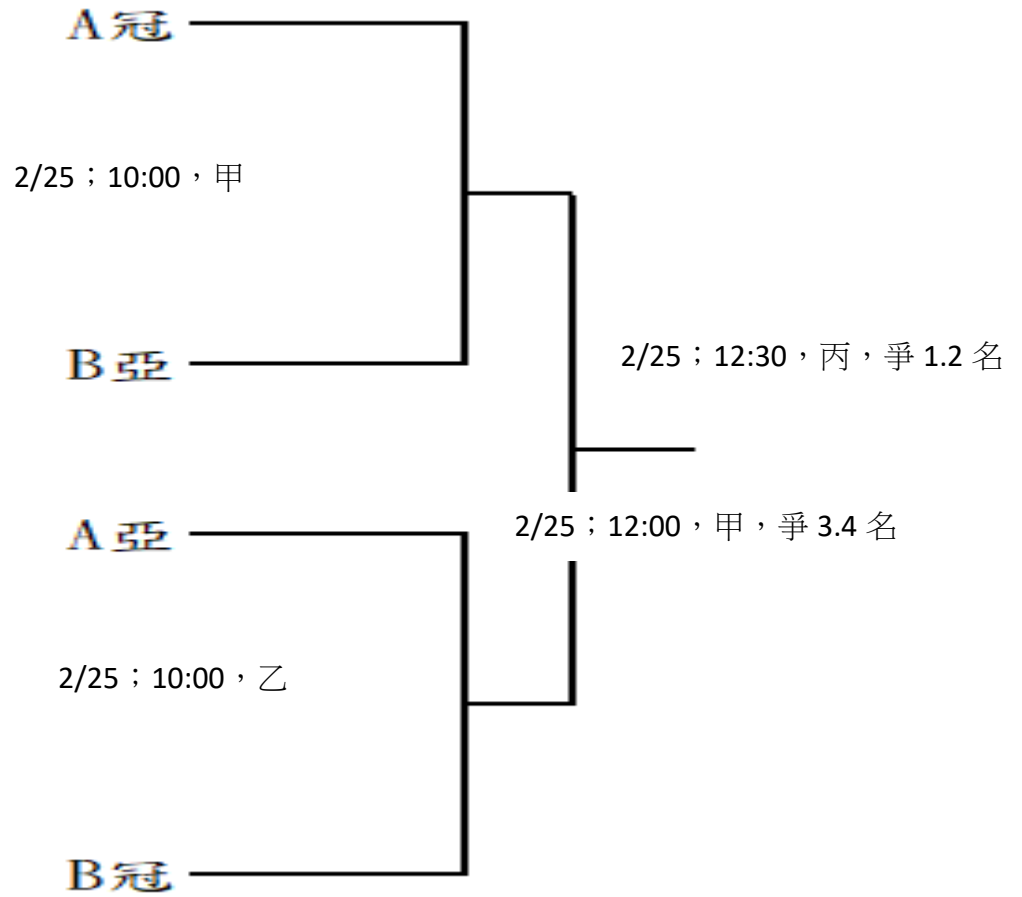

社女組 5 隊分 2 組預賽

決賽加打 3.4 名場次，但只取前 2 名 頒獎