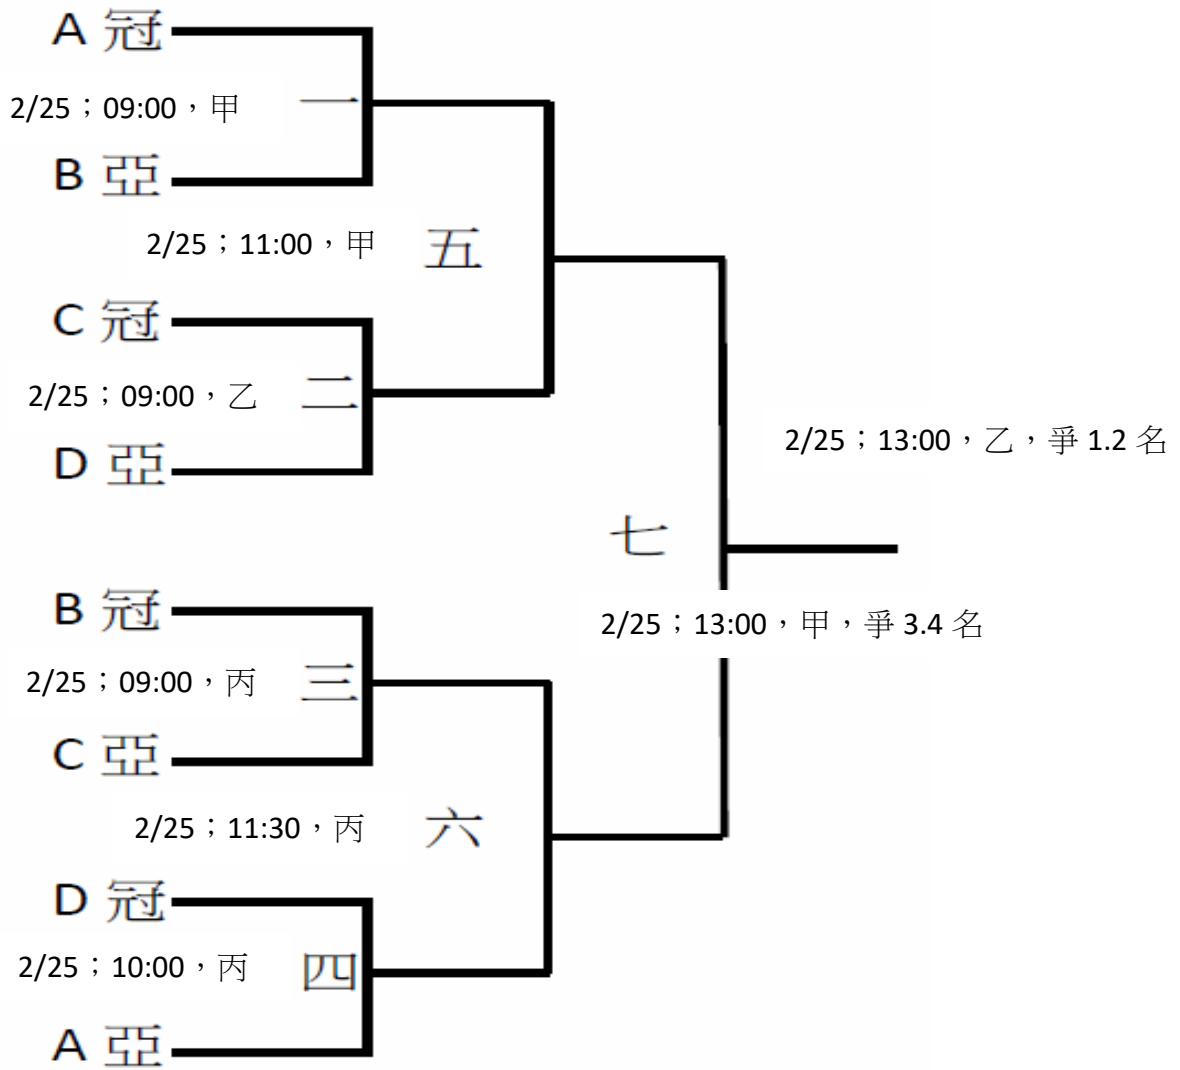

社會混合組 10 隊分 4 組預賽

決賽，取前 3 名 頒獎