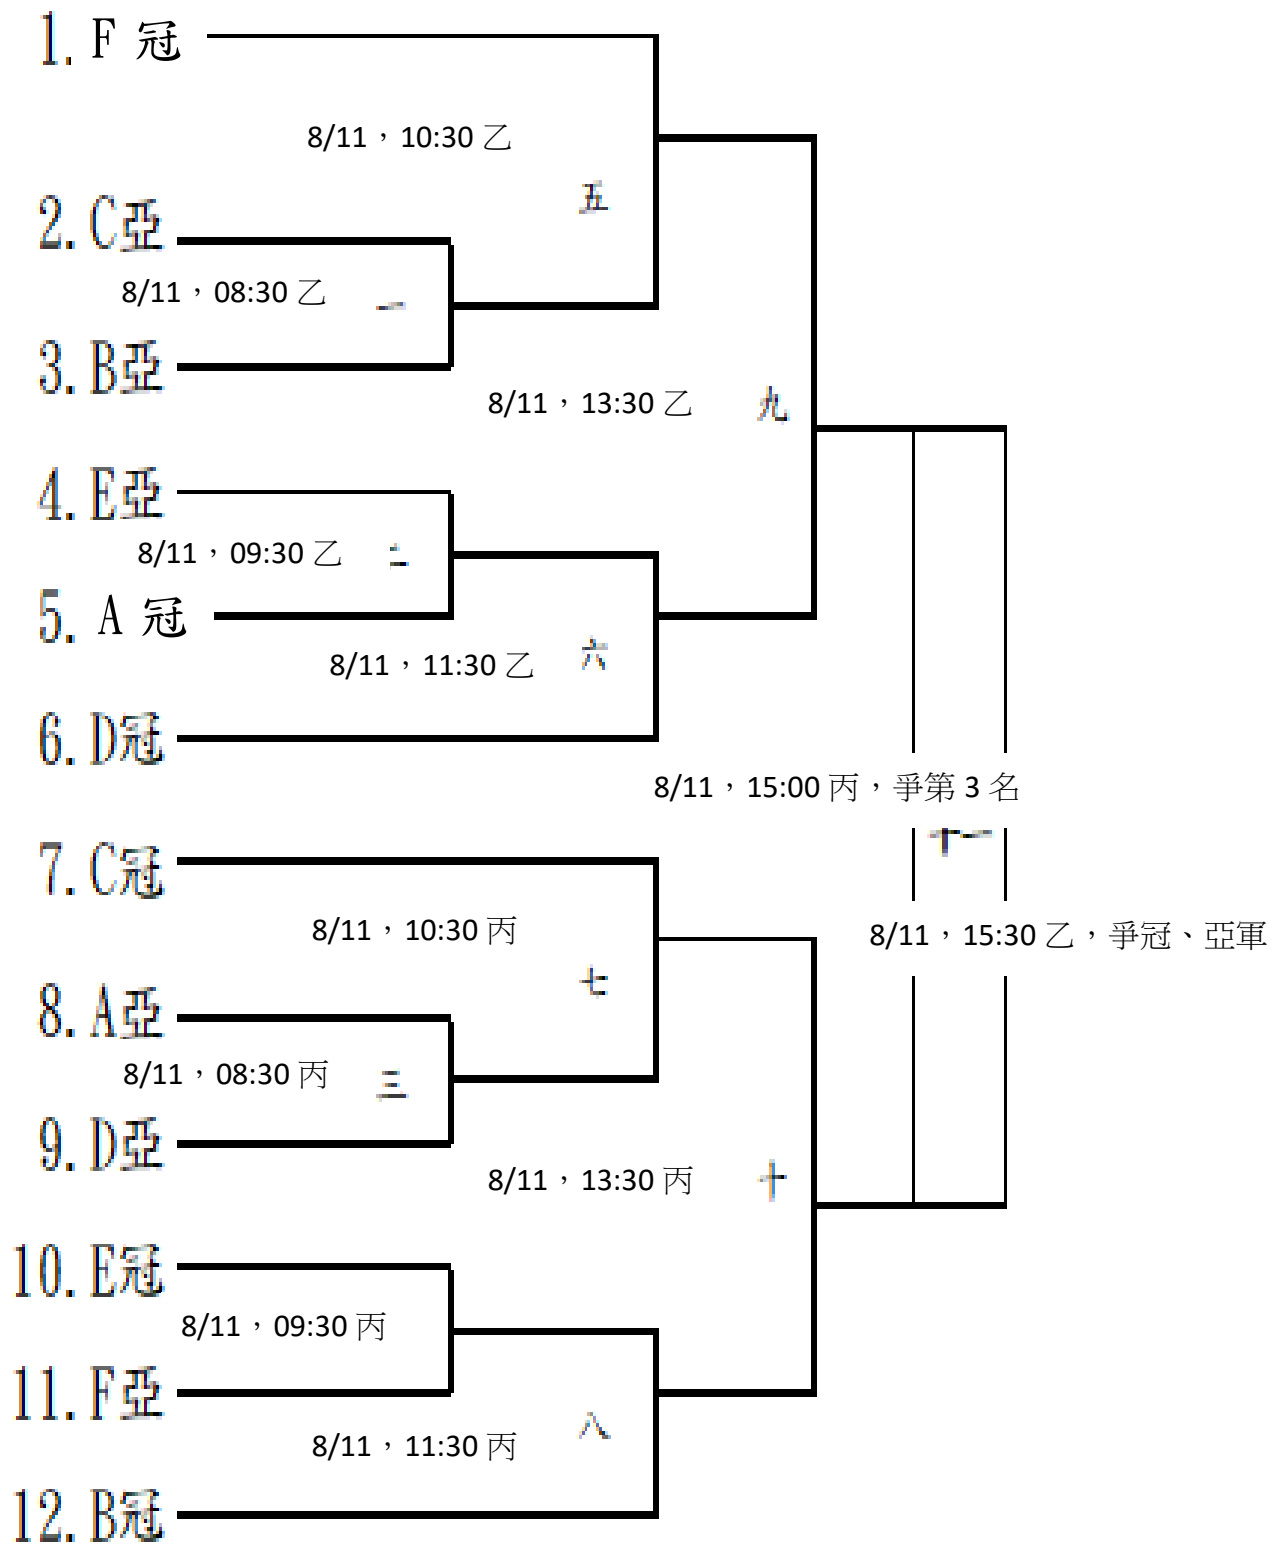

2024 靜宜 3S 盃排球錦標賽 秩序冊

賽事賽程及即時成績，請掃描>>>

<https://3s.nchu.edu.tw/205/game/score>

各組預賽分組與賽程，抽籤後請參閱
賽事官網 / 競賽資訊 / 賽程與成績

大專男 6 隊，分 2 組。社男 8 隊，分 3 組。

社女 6 隊，分 2 組。社混 17 隊，分 6 組。

各組預賽單循環，每組均 取前兩名 進入決賽
預賽兩局制，決賽 3 局 2 勝制。

大專男生組決賽，取 第 1 名 頒獎

社會男子組決賽，取前 2 名 頒獎

社會女子組決賽，取 第 1 名 頒獎

社會混合組決賽，取前 3 名 頒獎

排球比賽場地配置圖

甲

乙

丙