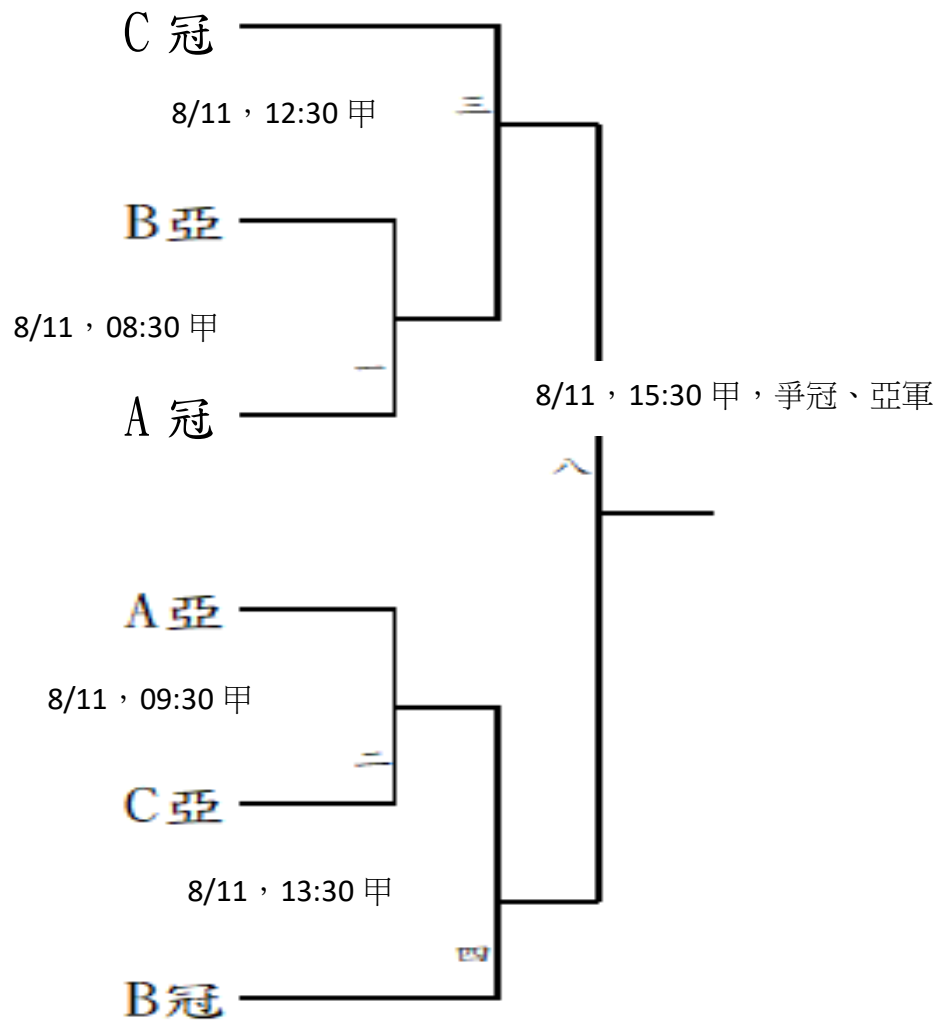

2024 靜宜 3S 盃排球錦標賽 秩序冊

賽事賽程及即時成績，請掃描>>>

<https://3s.nchu.edu.tw/205/game/score>

各組預賽分組與賽程，抽籤後請參閱
賽事官網 / 競賽資訊 / 賽程與成績

大專男 6 隊，分 2 組。社男 8 隊，分 3 組。

社女 6 隊，分 2 組。社混 17 隊，分 6 組。

各組預賽單循環，每組均 取前兩名 進入決賽
預賽兩局制，決賽 3 局 2 勝制。

大專男生組決賽，取 第 1 名 頒獎

社會男子組決賽，取前 2 名 頒獎

社會女子組決賽，取 第 1 名 頒獎

社會混合組決賽，取前 3 名 頒獎

排球比賽場地配置圖

甲

乙

丙