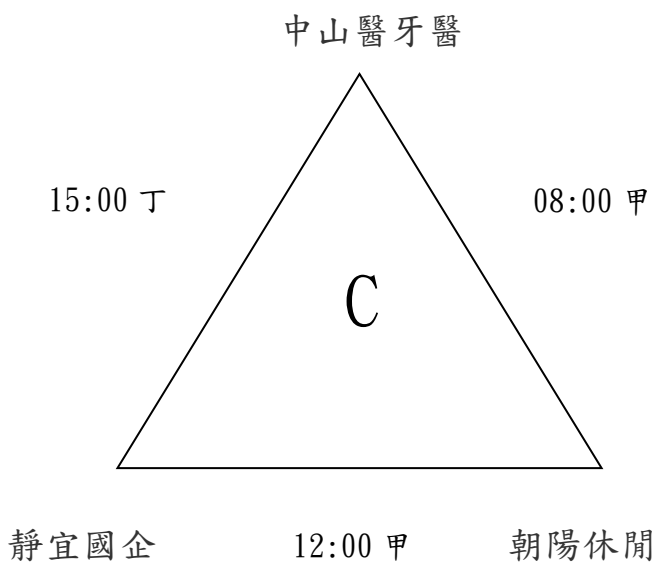

2018 年朝陽盃男子分組預賽一(12/01)