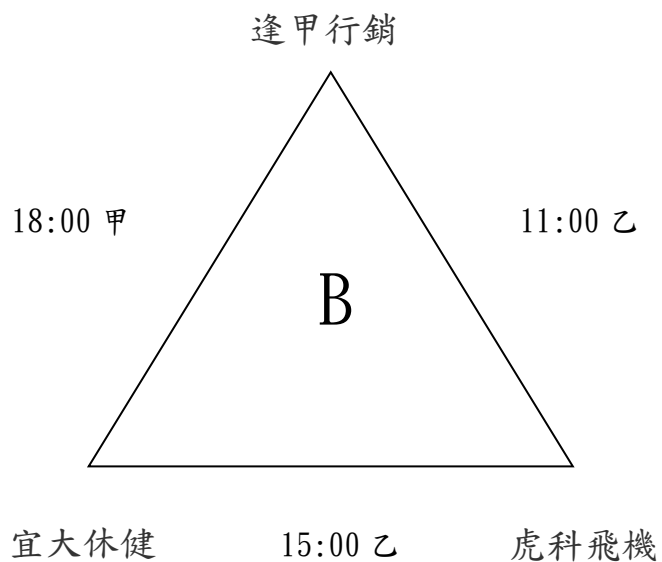

2018 年朝陽盃男子分組預賽一(12/01)