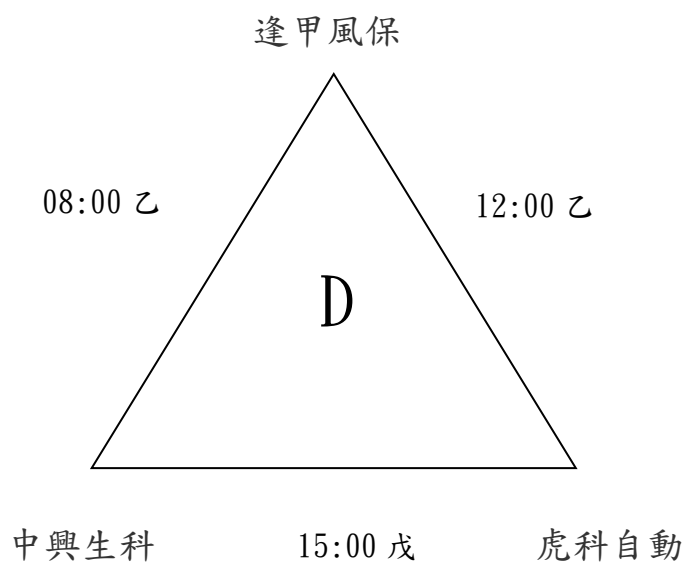

2018 年朝陽盃男子分組預賽一(12/01)