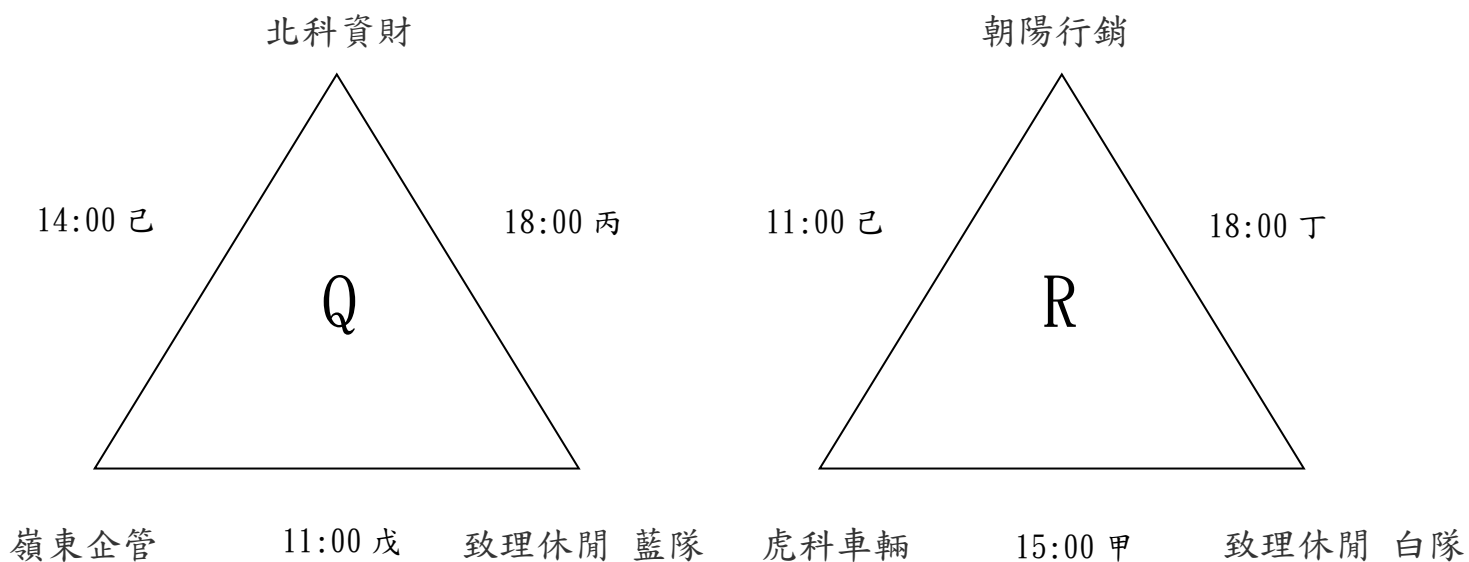

明新休閒

逢甲企管 11:00 丁 國體產經 白隊 僑光休閒 16:00 己 國體產經 藍隊

2018 年朝陽盃男子分組預賽五(12/01)

2018 朝陽盃預賽賽程時間表

12月01日 星期六						
	甲	乙	丙	丁	戊	己
08:00-09:00	中山醫牙醫 朝陽休閒	中興生科 逢甲風保	中興土木 藍隊 勤益冷凍	勤益機械 藍隊 朝陽營建	勤益機械 白隊 逢甲材料	臺體休運 朝陽資通
09:00-10:00	逢甲水利 藍隊 台體資傳	逢甲機電 藍隊 勤益工管	朝陽銀管 中山醫醫學	亞洲經管 藍隊 逢甲航太	亞洲經管 白隊 勤益電子	勤益化材 藍隊 中國醫公衛
10:00-11:00	開 幕 式					
11:00-12:00	朝陽工管 逢甲資電	逢甲行銷 虎科飛機	中興土木 白隊 聯合電機	國體產經 白隊 逢甲企管	致理休閒 藍隊 嶺東企管	朝陽行銷 虎科車輛
12:00-13:00	靜宜國企 朝陽休閒	逢甲風保 虎科自動	國體產經 藍隊 明新休閒	勤益化材 白隊 明新土環	勤益冷凍 明新電機	勤益機械 藍隊 臺體運管
13:00-14:00	勤益機械 白隊 華醫運休	台體資傳 崑山電機	逢甲水利 白隊 臺體休運	明新行銷 勤益工管	逢甲機電 白隊 中山醫醫學	致理商管 逢甲航太
14:00-15:00	台體運健 勤益電子	勤益化材 藍隊 明新運管	南臺機械 逢甲資電	聯合電機 台大資工	國體產經 白隊 南臺電機	北科資財 嶺東企管