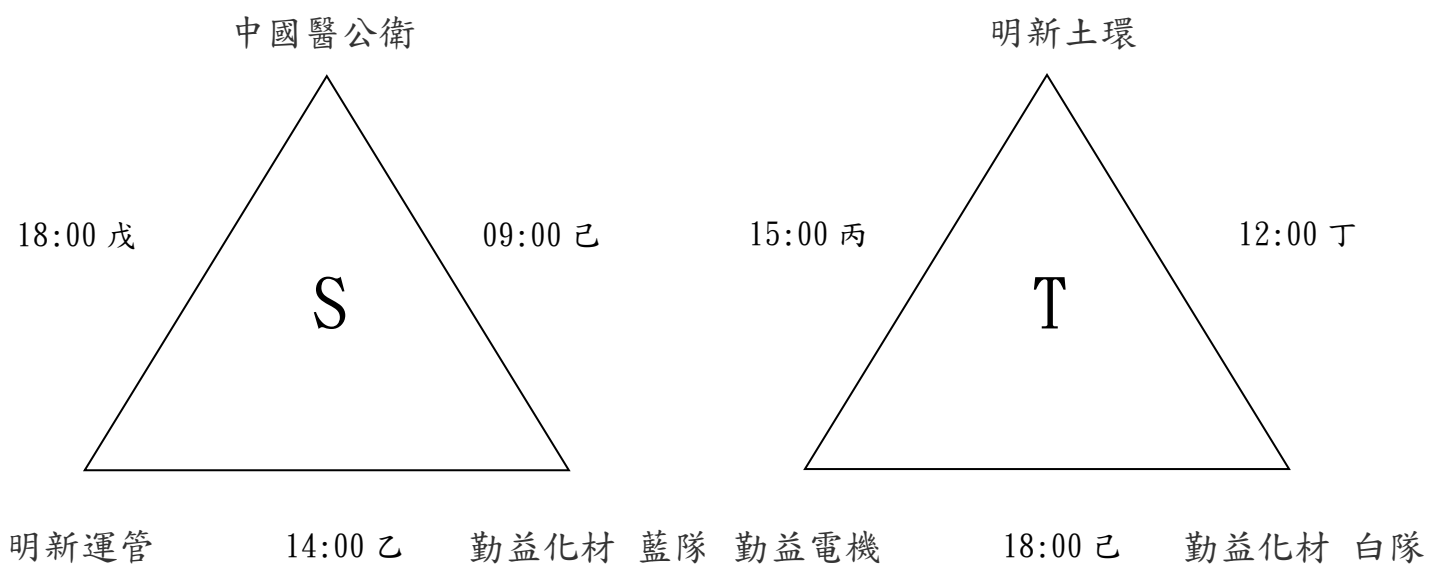

2018 年朝陽盃男子分組預賽五(12/01)