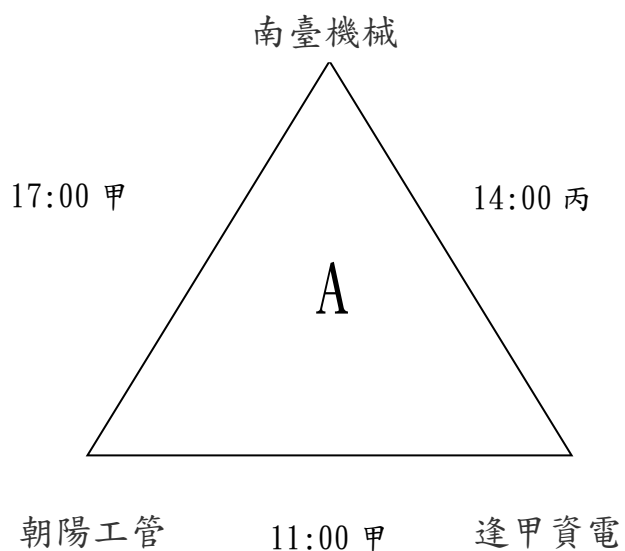

2018 年朝陽盃男子分組預賽一(12/01)